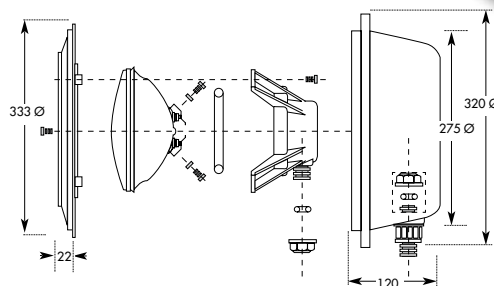

Traditional projectors and lighting

Projector

In white ABS blanco, with 300 W. a 12 V. With niche.

ud. caja	código artículo	código EAN	precio caja €	precio Ud €
4	500390	8410189004485	456,612	114,153