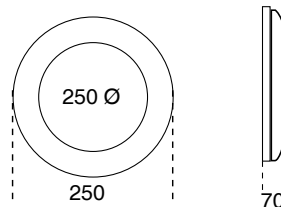

Projecting pool-C

Made of ABS . Easy installation to pool walls.
Máx. bulb 100 W. a 12 V.

ud. caja	código artículo	código EAN	precio caja €
1	500386	8410189015108	102,093

Polyester and liner pools: Traditional projectors and lighting

Prefabricated pool lighting

White ABS , with rubber gaskets and screws.
300 W. a 12 V. bulb.

ud. caja	código artículo	código EAN	precio caja €	precio Ud €
4	500391	8410189004492	581,194	145,299