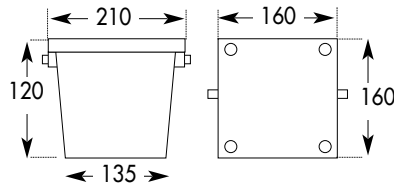

Pipe pasacables flexible

With male and female terminals and 1.5m long box.

ud. caja	código artículo	código EAN	precio caja €	precio Ud €
6	500388	8410189004539	39,546	6,591

Niche for light

For pool light

ud. caja	código artículo	código EAN	precio caja €
1	500397	8410189004522	31,989